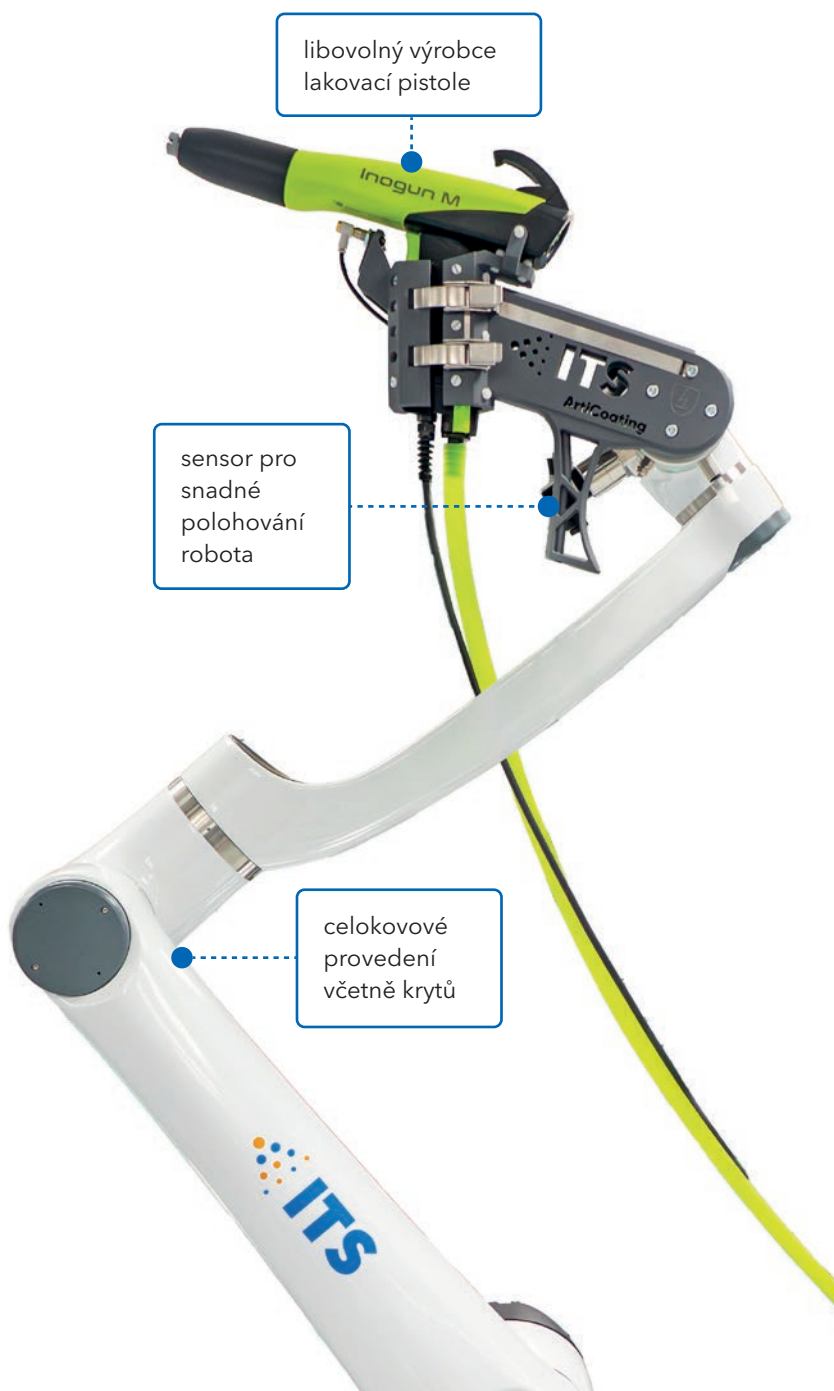

ArtiCoating[®] Basic

Snadný přechod mezi
robotickým a ručním lakováním

- ✓ Certifikace ATEX pro použití ve výbušném prostředí v zónách 22/21 a 2/1
- ✓ Automatický provoz s vysokou sériovostí a opakovatelností
- ✓ Robotizace malých lakovacích boxů (stěn) s využitím lakovacích vozíků

řídící jednotka

ovládací panel

1.228.000 Kč

Cena je uvedena bez DPH.

Robot

Nosnost	8 kg
Dosah	1300 mm
Rychlost nástroje	2 m/s
Opakovatelnost	±0.03 mm
Materiál robota	hliníková slitina

➤ +420 739 002 163

➤ info@itsbrno.cz