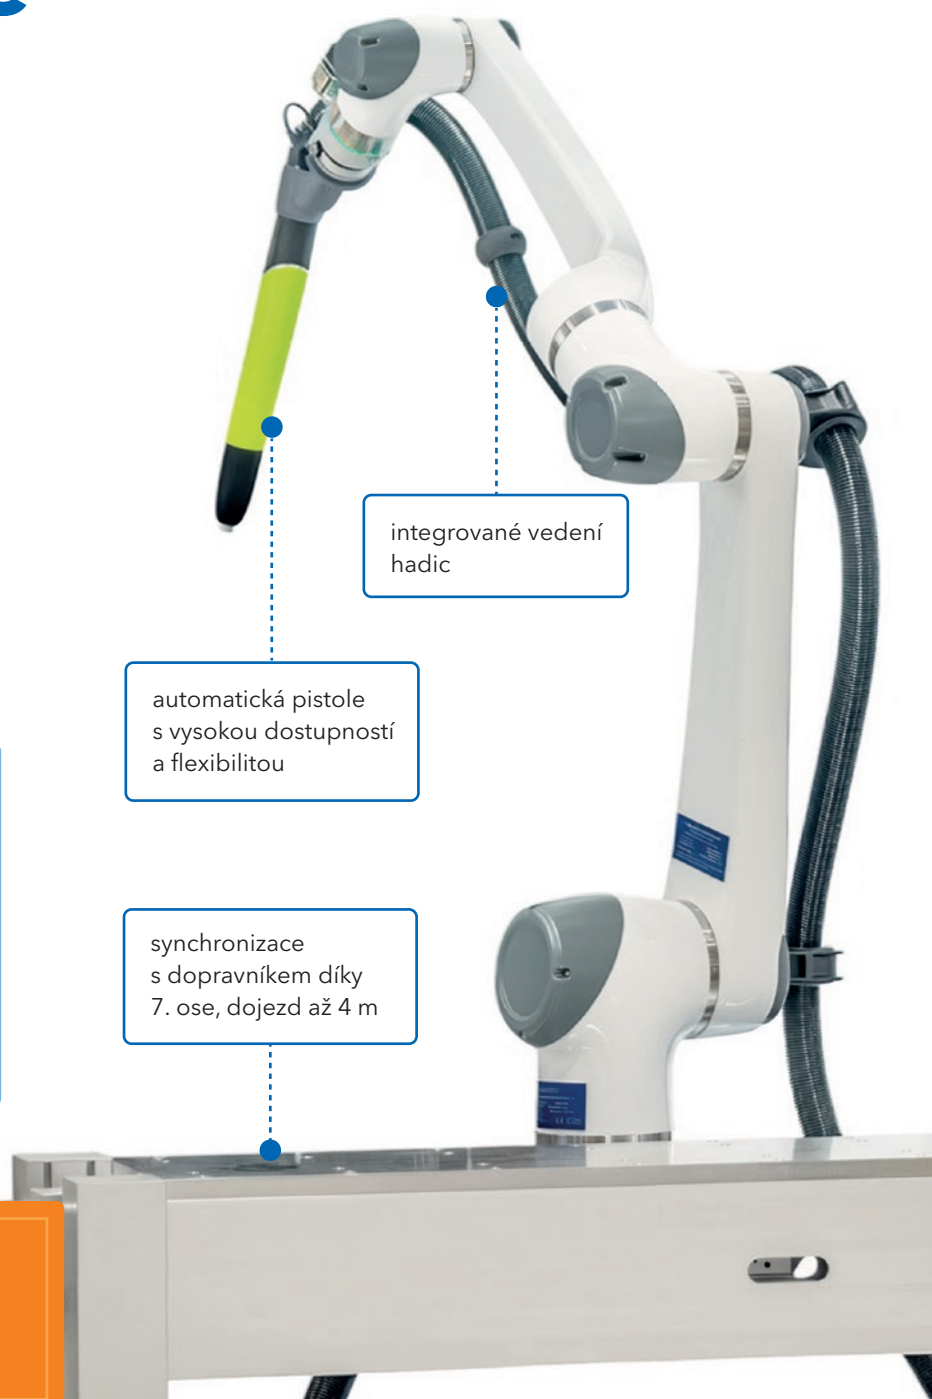

Sedmá osa

Zdvih	1 m
Nosnost	150 kg
Rychlost	1 m/s
Opakovatelnost	±0.02 mm

> +420 739 002 163

> info@itsbrno.cz

> itsbrno.cz